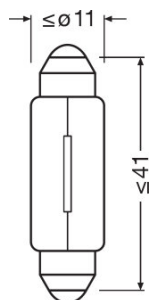

### Technical data

#### Размеры и вес

Длина	41,0 mm
Диаметр	11,0 mm
Вес продукта	3,15 g