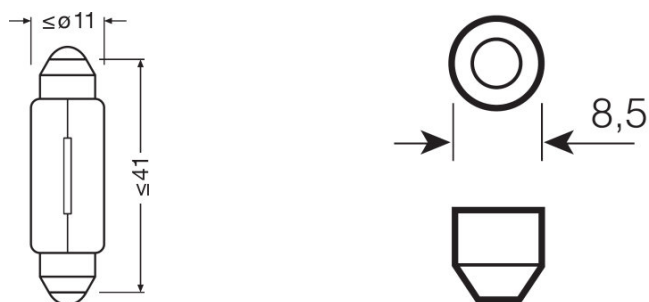

Техническое описание продукта

Technical data

Информация о продукте

Номер заказа	6429
Применение (категория и специфика)	Вспомогательное освещение

Электрические параметры

Мощность на входе	10 Вт
Номинальное напряжение	24,0 В
Номинальная мощность	10,00 Вт
Допустимое отклонение входной мощности	±10 %
Тестовое напряжение	28,0 В

Фотометрические данные

Световой поток	105 лм
Допуск по отклонению светового потока	±20 %

Размеры и вес

Длина	41,0 mm
Диаметр	11,0 mm
Вес продукта	3,14 g

Срок службы

Продолжительность жизни B3	300 h
Срок службы Tc	600 h

Данные для заказа

Product code	Описание продукта	Упаковка (цена/шт.)	Размеры (длина x ширина x высота)	Объем	Вес брутто
4008321090836	ORIGINAL FESTOON 6429	Unpacked 1	141 mm x 56 mm x 58 mm	0.46 дм ³	6.00 g
4008321090843	ORIGINAL FESTOON 6429	Folding carton box 10	58 mm x 54 mm x 139 mm	0.44 дм ³	53.40 g
4008321090850	ORIGINAL FESTOON 6429	Shipping carton box 50	273 mm x 145 mm x 65 mm	2.57 дм ³	317.00 g